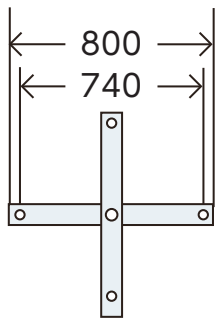

横断面図

折り畳み時

取付部

施工イメージ

上面図

横断面図

単位:mm