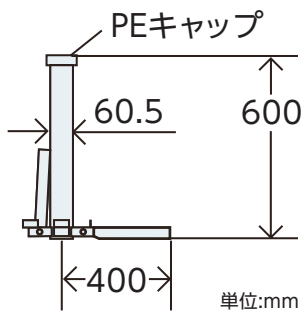

横断面図

折り畳み時

取付部

施工イメージ

上面図

横断面図

単位:mm

### オイルコンパス

移動した場所で設置した際の方向確認に便利です。

取付環境	簡易型(折り畳み式)
材質	ステンレス製
寸法	支柱長600mm
附属品	PEキャップ
重量	約10kg
環境塗装	設置環境に配慮した塗装(ただし、オプション)

記載の仕様または機能は、技術改善などにより予告なく変更する場合がありますのでご了承ください。

ドイ ホールディングス  
**株式会社DOI.HOLDINGS** (旧 ドイデンキ株式会社)  
**ドイデンキ事業部**