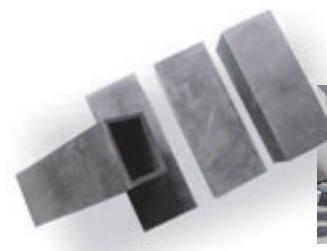

いざというときにすぐ持ち出せる〈安心セット〉

アンテナ取付金具Compact

用 備え脚にゴムキャップ付です。