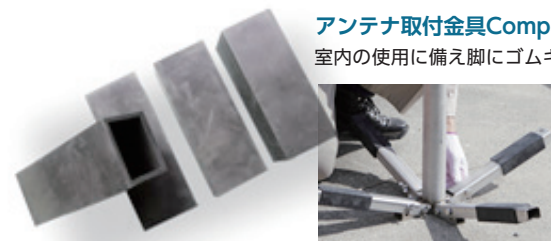

新製品

DCM4000 Compactセット

ステンレス製

衛星外部アンテナ取付金具ポールの中で簡易型で折畳み式です (H-600)。
 屋内でも使用できるように脚部にはゴムキャップが付いています。保管もしくは移動する場合は、折り畳んで収納できます。

累積納入台数**1,000台以上!**
室内設置・持ち運びにおすすめ!

こちらは取り付けイメージです。写真の衛星アンテナは旧型です。新型にも対応しております。

横断面図

折り畳み時

取付部

施工イメージ

上面図

横断面図

単位:mm

いざというときにすぐ持ち出せる〈安心セット〉

アンテナ取付金具Compact

室内の使用に備え脚にゴムキャップ付です。

専用ケース

収納にも、持ち運びにも使えます。

オイルコンパス

移動した場所で設置した際の方向確認に便利です。

取付環境	簡易型(折り畳み式)
材質	ステンレス製
寸法	支柱長600mm
附属品	PEキャップ
重量	約10kg
環境塗装	設置環境に配慮した塗装(ただし、オプション)

記載の仕様または機能は、技術改善などにより予告なく変更する場合がありますのでご了承ください。