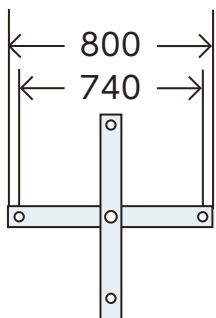

横断面図

折り畳み時

取付部

施工イメージ

上面図

横断面図

単位:mm

いざというときにすぐ持ち出せる〈安心セット〉

アンテナ取付金具Compact

室内の使用に備え脚にゴムキャップ付です。

専用ケース

収納にも、持ち運びにも使えます。

オイルコンパス

移動した場所で設置した際の方向確認に便利です。

取付環境	簡易型(折り畳み式)
材質	ステンレス製
寸法	支柱長600mm
附属品	PEキャップ
重量	約10kg
環境塗装	設置環境に配慮した塗装(ただし、オプション)

記載の仕様または機能は、技術改善などにより予告なく変更する場合がありますのでご了承ください。