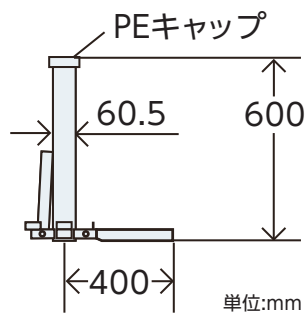

横断面図

折り畳み時

取付部

施工イメージ

上面図

横断面図

単位:mm

いざというときにすぐ持ち出せる〈安心セット〉

アンテナ取付金具Compact

室内の使用に備え脚にゴムキャップ付です。

専用ケース

収納にも、持ち運びにも使えます。

オイルコンパス

移動した場所で設置した際の方向確認に便利です。

取付環境	簡易型(折り畳み式)
材質	ステンレス製
寸法	支柱長600mm
附属品	PEキャップ
重量	約10kg
環境塗装	設置環境に配慮した塗装(ただし、オプション)

記載の仕様または機能は、技術改善などにより予告なく変更する場合がありますのでご了承ください。